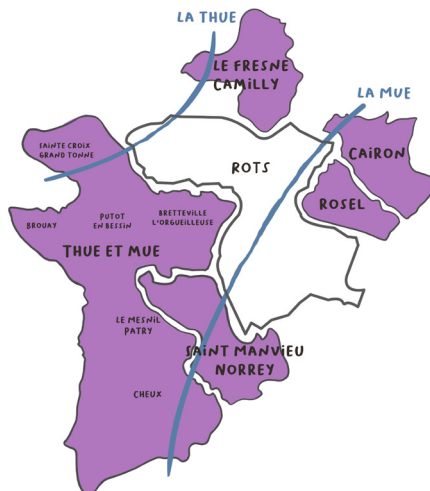

PRÉSENTATION DU SEEJ

SIVOM SEEJ

Le SIVOM (Syndicat Intercommunal à Vocation Multiple) SEEJ (Syndicat Éducation Enfance Jeunesse) est un établissement public de coopération intercommunale.

Il associe les communes suivantes :

- Cairon
- Rosel
- Le Fresne-Camilly
- Saint-Manvieu-Norrey
- Thue et Mue (Bretteville-l'Orgueilleuse, Brouay, Cheux, Le Mesnil-Patry, Putot-en-Bessin et Sainte-Croix-Grand-Tonne)

Le SEEJ est un outil aux services des communes et les élus qui le composent sont des élus municipaux. Les réunions du Conseil Syndical se déroulent au siège du SEEJ et sont ouvertes au public.